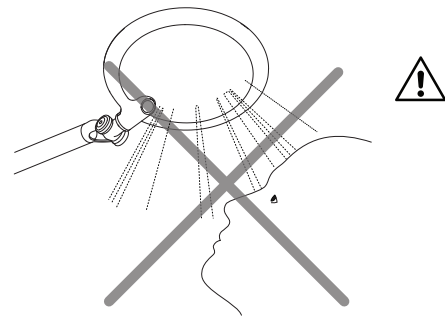

9

10

11

Occupancy Sensor

Element Disc has an occupancy sensor that automatically turns the unit off when it does not detect motion in the immediate area for ten (10) minutes.

Détecteur de Présence

Element Disc inclut un détecteur de présence qui éteint automatiquement l'appareil quand il ne détecte pas de mouvement dans la région immédiate pendant dix (10) minutes.

- i. Press the power button to turn on the light and the occupancy sensor. A lit power button indicates that the occupancy sensor is on.

Appuyez sur le bouton Marche / Arrêt pour allumer la lumière et le détecteur de présence. Un bouton allumé indique que le détecteur de présence fonctionne.

ii.

To turn off the occupancy sensor, press and hold the power button for approximately five (5) seconds until the light flashes.

Pour désactiver le détecteur de présence, appuyez le bouton Marche / Arrêt pendant environ cinq (5) secondes, jusqu'à ce qu'il clignote.

iii.

The light will flash three (3) times to indicate that the occupancy sensor has been turned off. An unlit power button indicates that the occupancy sensor is off.

La lumière clignote trois (3) fois pour indiquer que le détecteur de présence a été désactivé. Un bouton Marche / Arrêt éteint indique que le détecteur de présence est éteint

iv.

To reactivate the occupancy sensor, press the power button for approximately five (5) seconds until it is lit.

Pour réactiver le détecteur de présence, appuyez sur le bouton Marche / Arrêt pendant environ cinq (5) secondes jusqu'à ce qu'il soit allumé

Sensor off / Capteur arret

12

13

14

800-400-0625

15

iv.

• Element Disc™ LED Light
Portable Luminaire
INSTRUCTIONS

• Element Disc™ LED Light
Luminaire Portatif
INSTRUCTIONS

HSIEDL0112

www.humanscale.com