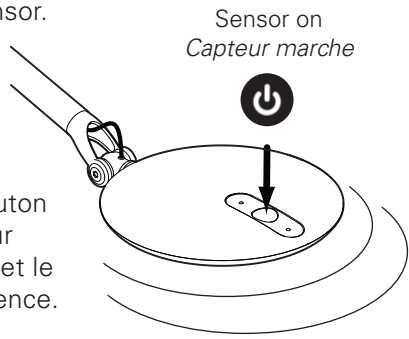

9

10

11

Occupancy Sensor

Element Disc has an occupancy sensor that automatically turns the unit off when it does not detect motion in the immediate area for ten (10) minutes.

Détecteur de Présence

Element Disc inclut un détecteur de présence qui éteint automatiquement l'appareil quand il ne détecte pas de mouvement dans la région immédiate pendant dix (10) minutes.

- i. Press the power button to turn on the light and the occupancy sensor. A lit power button indicates that the occupancy sensor is on.

Appuyez sur le bouton Marche / Arrêt pour allumer la lumière et le détecteur de présence. Un bouton allumé indique que le détecteur de présence fonctionne.