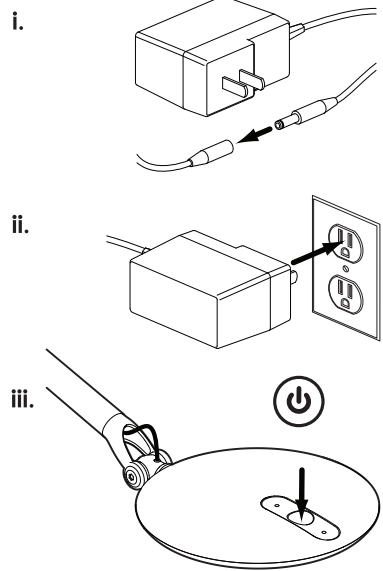

9

10

11

Occupancy Sensor

Element Disc has an occupancy sensor that automatically turns the unit off when it does not detect motion in the immediate area for ten (10) minutes.

Détecteur de Présence

Element Disc inclut un détecteur de présence qui éteint automatiquement l'appareil quand il ne détecte pas de mouvement dans la région immédiate pendant dix (10) minutes.

- i. Press the power button to turn on the light and the occupancy sensor. A lit power button indicates that the occupancy sensor is on.

Appuyez sur le bouton Marche / Arrêt pour allumer la lumière et le détecteur de présence. Un bouton allumé indique que le détecteur de présence fonctionne.