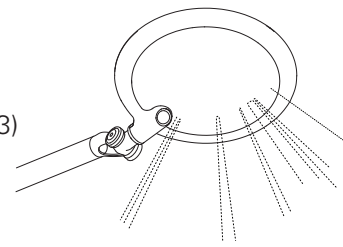

Pour désactiver le détecteur de présence, appuyez le bouton Marche / Arrêt pendant environ cinq (5) secondes, jusqu'à ce qu'il clignote.

iii.

The light will flash three (3) times to indicate that the occupancy sensor has been turned off. An unlit power button indicates that the occupancy sensor is off.

La lumière clignote trois (3) fois pour indiquer que le détecteur de présence a été désactivé. Un bouton Marche / Arrêt éteint indique que le détecteur de présence est éteint