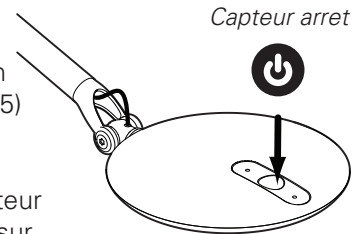

iv.

To reactivate the occupancy sensor, press the power button for approximately five (5) seconds until it is lit.

Pour réactiver le détecteur de présence, appuyez sur le bouton Marche / Arrêt pendant environ cinq (5) secondes jusqu'à ce qu'il soit allumé

Sensor off / Capteur arret