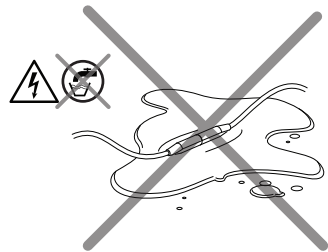

9

10

11

Occupancy Sensor

Element Disc has an occupancy sensor that automatically turns the unit off when it does not detect motion in the immediate area for ten (10) minutes.

Détecteur de Présence

Element Disc inclut un détecteur de présence qui éteint automatiquement l'appareil quand il ne détecte pas de mouvement dans la région immédiate pendant dix (10) minutes.

- i. Press the power button to turn on the light and the occupancy sensor. A lit power button indicates that the occupancy sensor is on.

Appuyez sur le bouton Marche / Arrêt pour allumer la lumière et le détecteur de présence. Un bouton allumé indique que le détecteur de présence fonctionne.

ii.

To turn off the occupancy sensor, press and hold the power button for approximately five (5) seconds until the light flashes.

Pour désactiver le détecteur de présence, appuyez le bouton Marche / Arrêt pendant environ cinq (5) secondes, jusqu'à ce qu'il clignote.

iii.

The light will flash three (3) times to indicate that the occupancy sensor has been turned off. An unlit power button indicates that the occupancy sensor is off.

La lumière clignote trois (3) fois pour indiquer que le détecteur de présence a été désactivé. Un bouton Marche / Arrêt éteint indique que le détecteur de présence est éteint

iv.

To reactivate the occupancy sensor, press the power button for approximately five (5) seconds until it is lit.

Pour réactiver le détecteur de présence, appuyez sur le bouton Marche / Arrêt pendant environ cinq (5) secondes jusqu'à ce qu'il soit allumé

Sensor off / Capteur arret

12

13

14

800-400-0625

15

iv.

• Element Disc™ LED Light
Portable Luminaire
INSTRUCTIONS

• Element Disc™ LED Light
Luminaire Portatif
INSTRUCTIONS

HSIEDL0112

www.humanscale.com