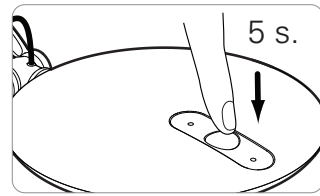

ii.

To turn off the occupancy sensor, press and hold the power button for approximately five (5) seconds until the light flashes.