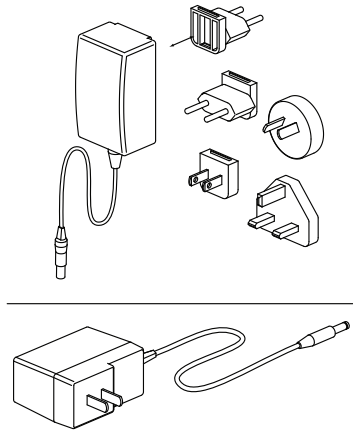

9

10

11

Occupancy Sensor

Element Disc has an occupancy sensor that automatically turns the unit off when it does not detect motion in the immediate area for ten (10) minutes.

Détecteur de Présence

Element Disc inclut un détecteur de présence qui éteint automatiquement l'appareil quand il ne détecte pas de mouvement dans la région immédiate pendant dix (10) minutes.

- i. Press the power button to turn on the light and the occupancy sensor. A lit power button indicates that the occupancy sensor is on.

Appuyez sur le bouton Marche / Arrêt pour allumer la lumière et le détecteur de présence. Un bouton allumé indique que le détecteur de présence fonctionne.

• Element Disc™ LED Light
Luminaire Portatif
INSTRUCTIONS

HSIEDL0112

www.humanscale.com

1

2

- 1 For Indoor Use Only
- 2 The external flexible cable or cord of this luminaire can not be replaced; if the cord is damaged, the luminaire shall be destroyed.
- 3 This luminaire is not suitable for mounting on tubular material.