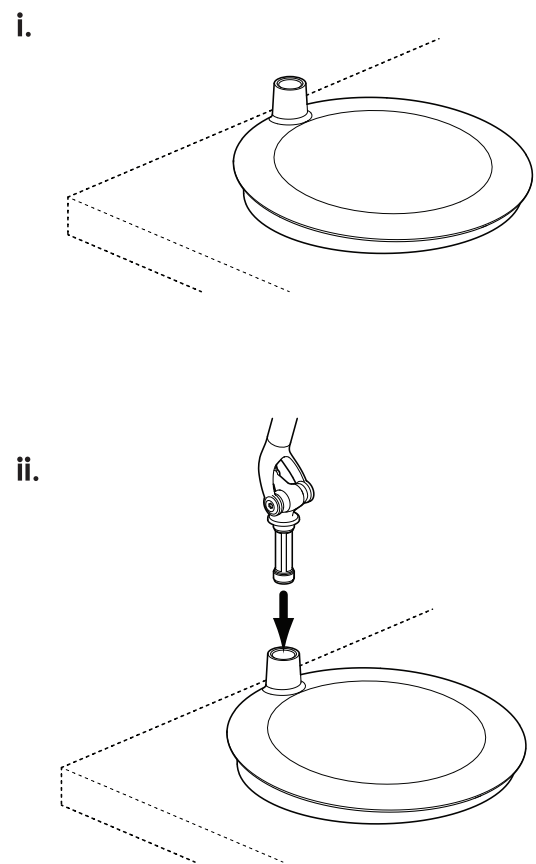

1

2

- 1 For Indoor Use Only
- 2 The external flexible cable or cord of this luminaire can not be replaced; if the cord is damaged, the luminaire shall be destroyed.
- 3 This luminaire is not suitable for mounting on tubular material.

3

4

5

6

7

8

Available with panel or slatwall mounts that fit the products of other companies, including Allsteel, Haworth, Herman Miller, Knoll, Steelcase, Teknion and more.